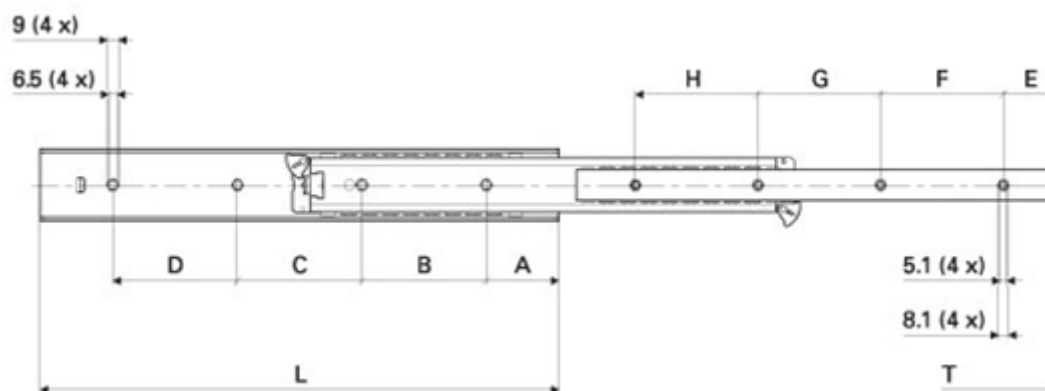

Varenummer: 11112510

Beskrivelse: Thomas Regout skuffeskinne 11112510 ULF HD Bilex, 3led
indb.mål 600 mm / bæreevne 119 kg / udtræk 607 mm

Mål

A = 60

L = 600

B = 160

T = 607

C = 160

D = 160

E = 45.5

F = 160

G = 160

H = 160